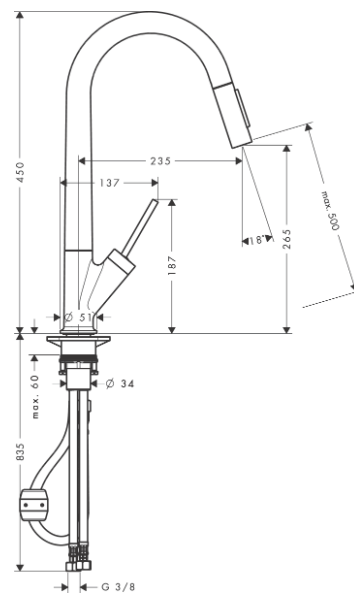

AXOR Starck
Einhebel-Küchenmischer 270 mit Ausziehbrause
 Oberflächen: **Brushed Red Gold** Artikelnummer: **10821310**

Merkmale

- Griff rechts oder links positionierbar
- ComfortZone 270
- Schwenkbereich einstellbar in 2 Stufen auf 110° oder 150°
- Normalstrahl, Brausestrahl
- Brausestrahl arretierbar, Strahlrückstellung durch Tastendruck
- MagFit magnetische Brausehalterung
- Quick-Connect Schlauch
- maximale Durchflussmenge bei 3 bar: 9 l/min
- Joystick-Keramikmischsystem
- Rückflussverhinderer integriert
- für Durchlauferhitzer geeignet
- P-IX 19702/IOO

Technologie

Zertifikate

Produktabbildung

Maßzeichnung

AXOR Starck
Einhebel-Küchenmischer 270 mit Ausziehbrause
 Oberflächen: **Brushed Red Gold** Artikelnummer: **10821310**

Durchflussdiagramm